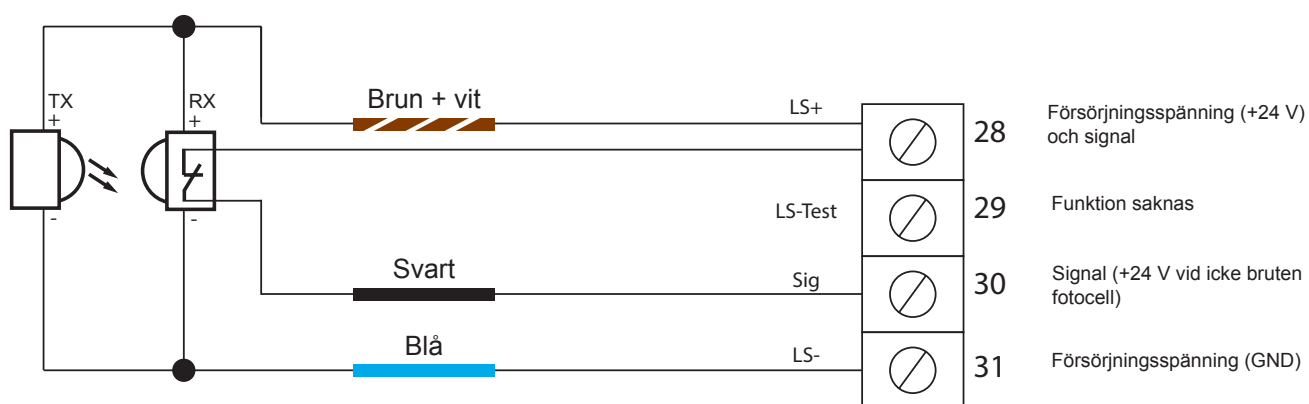

Inkoppling av fotocell SOMMER GIGAcontrol A

Medföljande fotocell utan testning

Programmering från meny punkt 1111 ff.

OBS!

Den maximala monteringshöjden för fotoceller är 20 cm!

4-tråds fotocell med testning (indragssäkring)